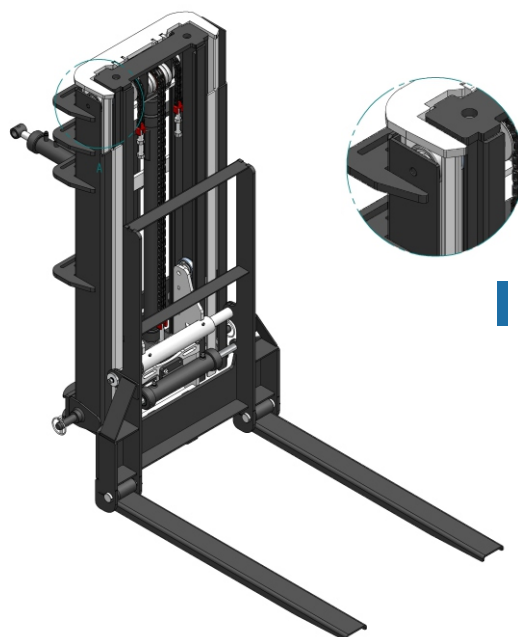

TRIPLEX 2700

Empilhadeira agrícola com capacidade de elevação de 800kg para uso no engate de 3 pontos do trator.

A - Altura total fechada de 1600mm

B - Vão livre de solo de 200mm

C - Largura total dos garfos de 775mm

D - Comprimento total dos garfos de 1100mm

Centro de carga em 550mm

E - Deslocamento lateral de 160mm

F - Altura de elevação total de 2700mm

G - Ângulo de inclinação para trás de 4°

H - Ângulo de inclinação para frente de 2°

I - Deslizamento entre torres com rodas e rolamentos

* Acompanha comando hidráulico de 3 estágios e engate rápido.

** Demais alturas de elevação sob consulta

TRIPLEX
2700

VALMAT
Máquinas Agrícolas