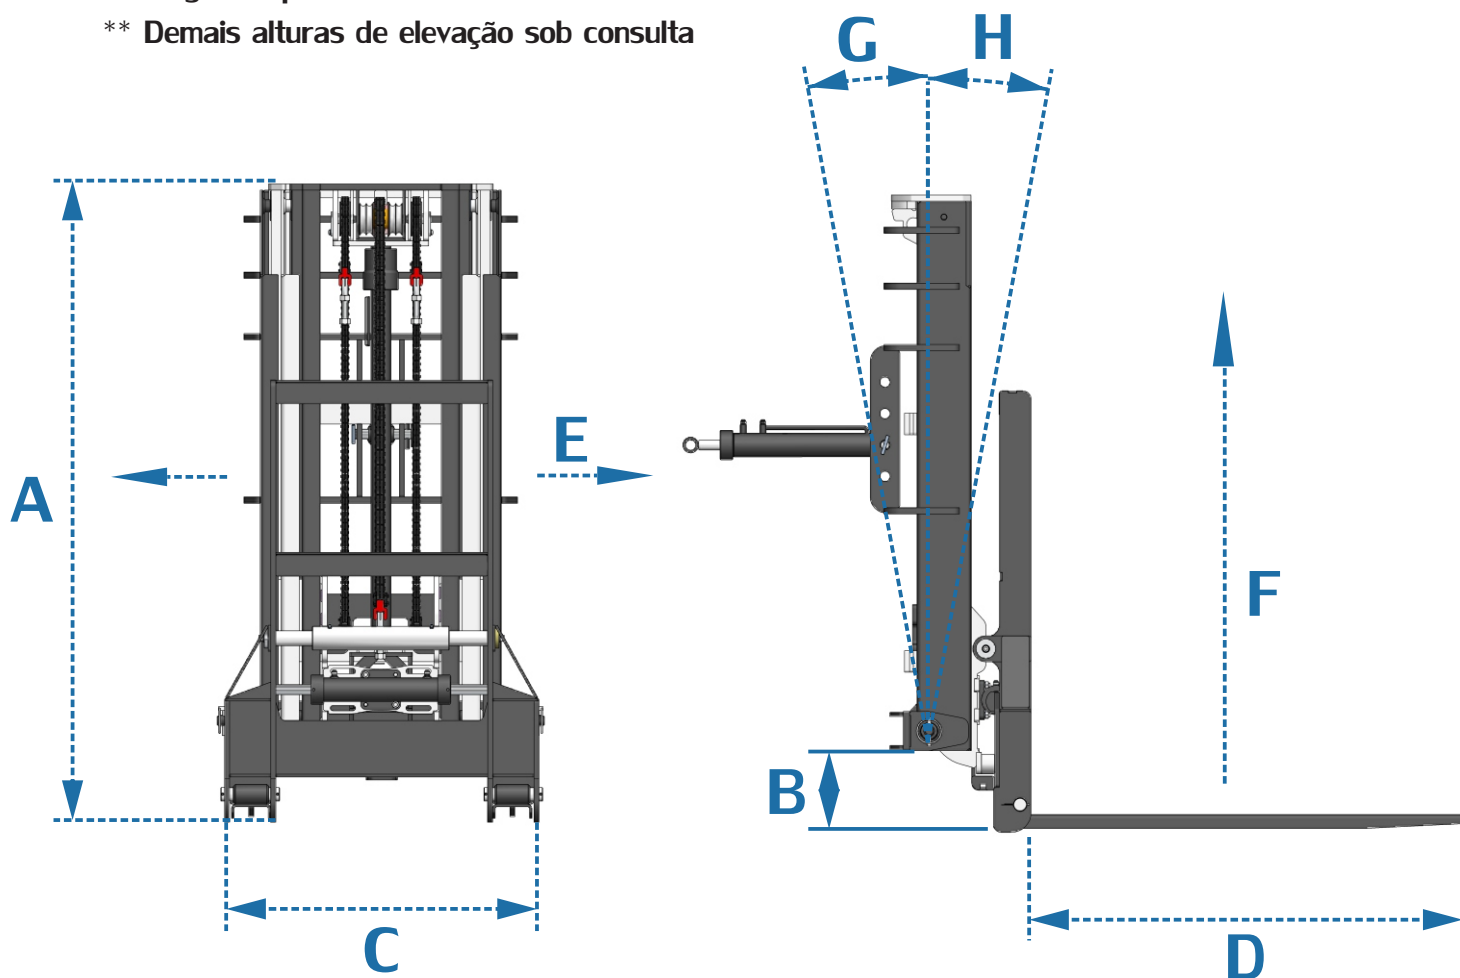

TRIPLEX 2700

Empilhadeira agrícola com capacidade de elevação de 800kg para uso no engate de 3 pontos do trator.

A - Altura total fechada de 1600mm

B - Vão livre de solo de 200mm

C - Largura total dos garfos de 775mm

D - Comprimento total dos garfos de 1100mm

Centro de carga em 550mm

E - Deslocamento lateral de 160mm

F - Altura de elevação total de 2700mm

G - Ângulo de inclinação para trás de 4°

H - Ângulo de inclinação para frente de 2°

I - Deslizamento entre torres com rodas e rolamentos

* Acompanha comando hidráulico de 3 estágios e engate rápido.

** Demais alturas de elevação sob consulta

TRIPLEX
2700

VALMAT
Máquinas Agrícolas