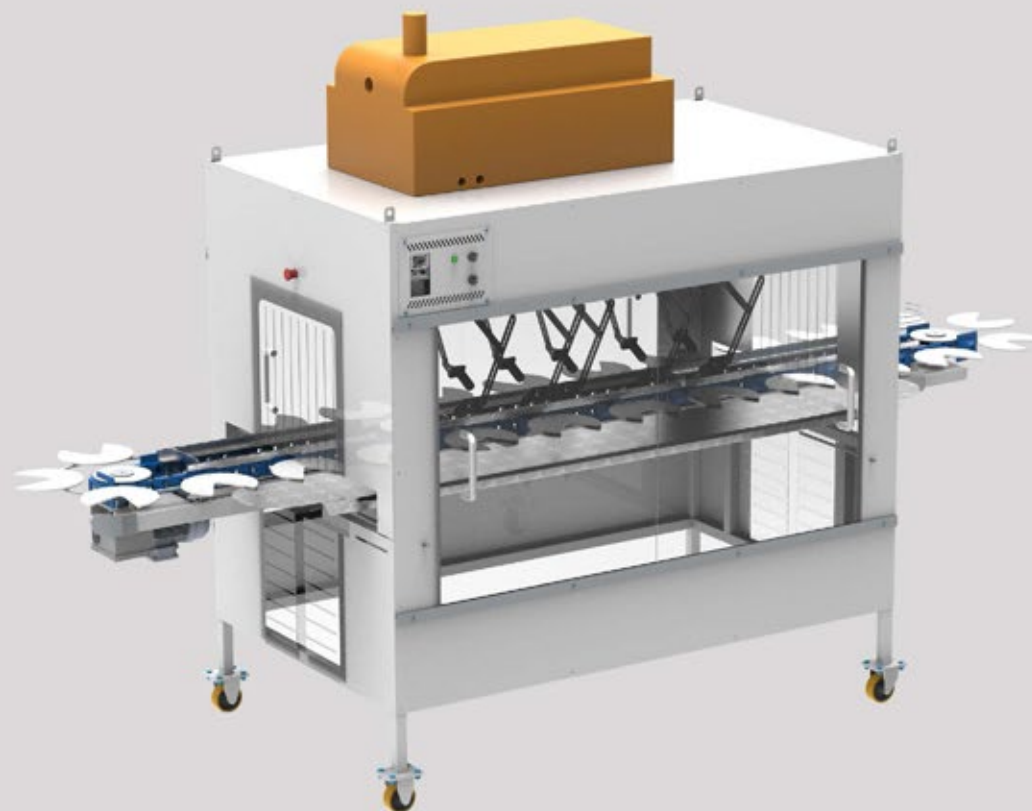

LAVADORA DE VEGETAIS

SEMEADORA DE ALHO

ROÇADEIRA INTERFILA

COLETOR DE MAÇÃS

TRATAMENTO DE SEMENTE

LAVADORA DE VEGETAIS

Projeto realizado para atender uma demanda específica de automatizar a linha de lavagem de rabanetes em molho. Mais uma vez o ganho em uniformidade e produtividade se mostrou acima das expectativas.