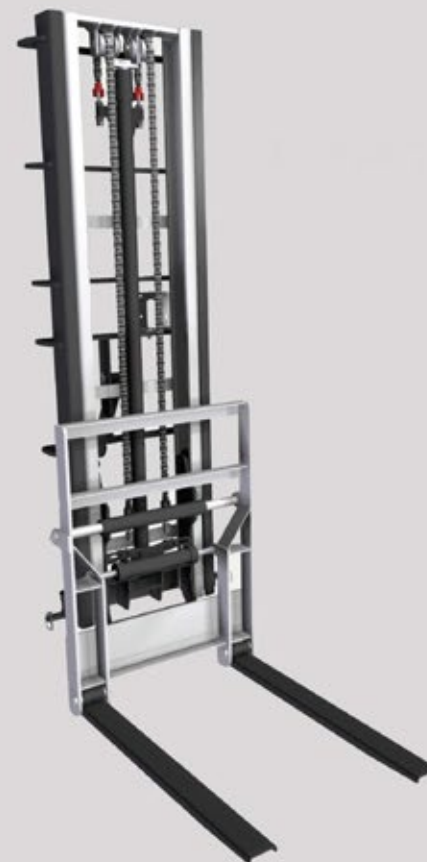

LAVADORA DE VEGETAIS

SEMEADORA DE ALHO

ROÇADEIRA INTERFILA

COLETOR DE MAÇÃS

TRATAMENTO DE SEMENTE

EMPILHADEIRA AGRÍCOLA

Implemento robusto que pode ser utilizado tanto no engate traseiro quanto adaptado para um chassi frontal de tratores. Traz a comodidade e produtividade de uma empilhadeira para dentro dos campos.