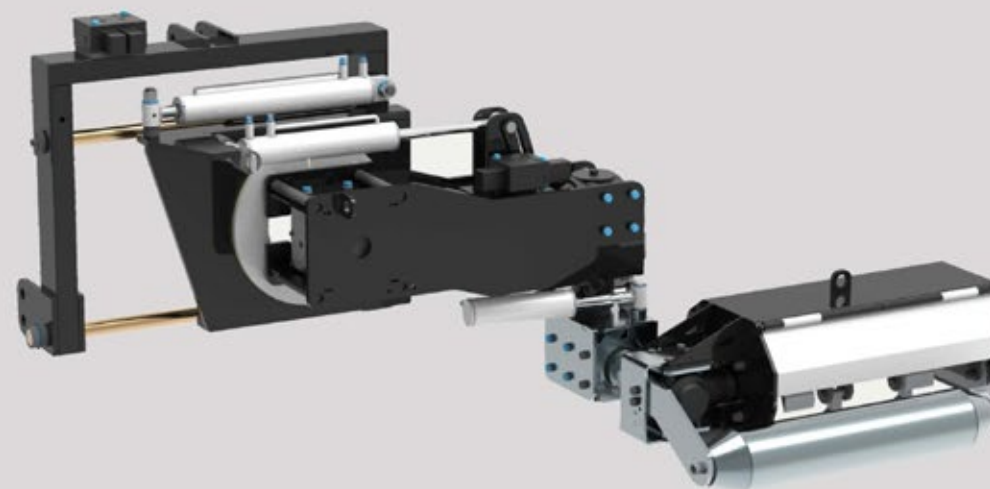

LAVADORA DE VEGETAIS

SEMEADORA DE ALHO

ROÇADEIRA INTERFILA

COLETOR DE MAÇÃS

TRATAMENTO DE SEMENTE

ROÇADEIRAS INTERFILA

Utilizando os conceitos de trituradores, esta roçadeira é equipada com módulo de corte composto por martelos e sensor capaz de automaticamente fazer o avanço e o recuo do sistema, contornando as plantas e roçando onde nenhuma outra máquina é capaz de chegar.